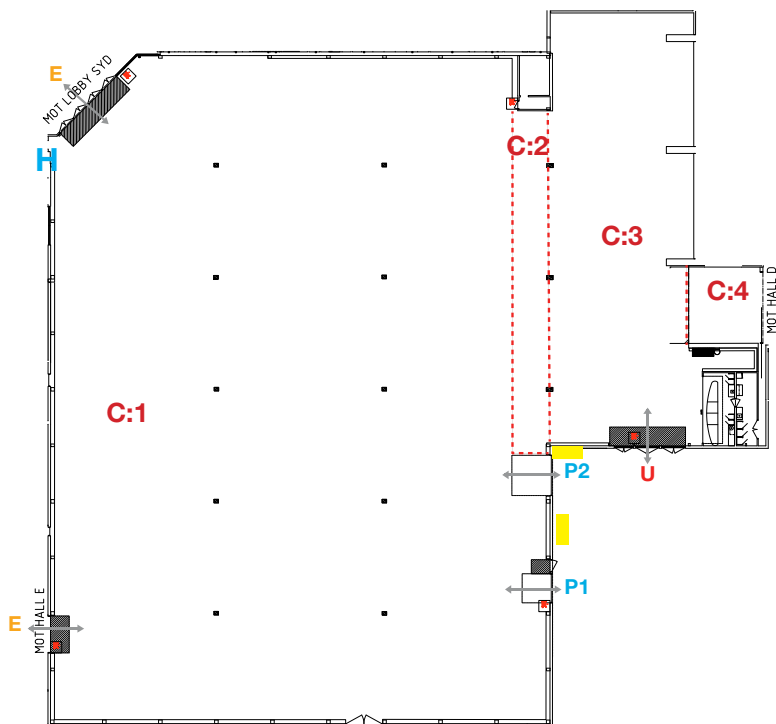

Hall C

Hall C kan utgöra en förlängning av hall D eller fungera som en egen separat utställningshall. Hall C når man från Lobby Syd. I Hall C finns en cafeteria, Café Exprezz. Hall E nås via Hall C.

Brandpost

Miljöstation

Hiss
Dörr 90x200 cm
yta 160x110 cm
10 pers, 750 kg

E Besökar entré P Port U Utgång utomhus

Sektion	C:1	C:2	C:3	C:4
Golvyta, (ca) m ²	3 455	130	630	60
Fri takhöjd, m	3,1-5,0	4,2	4,2-5,5	3,8
Golvtryck, kg/ m ²	4 000	4 000	4 000	4 000
Port 1, m, h x b	3,0 x 3,0			
Port 2, m, h x b	4,2 x 4,2			
Komfortkyla	ja	ja	ja	ja
Grundbelysning	ja	ja	ja	ja
Dagsljus	nej	nej	nej	nej