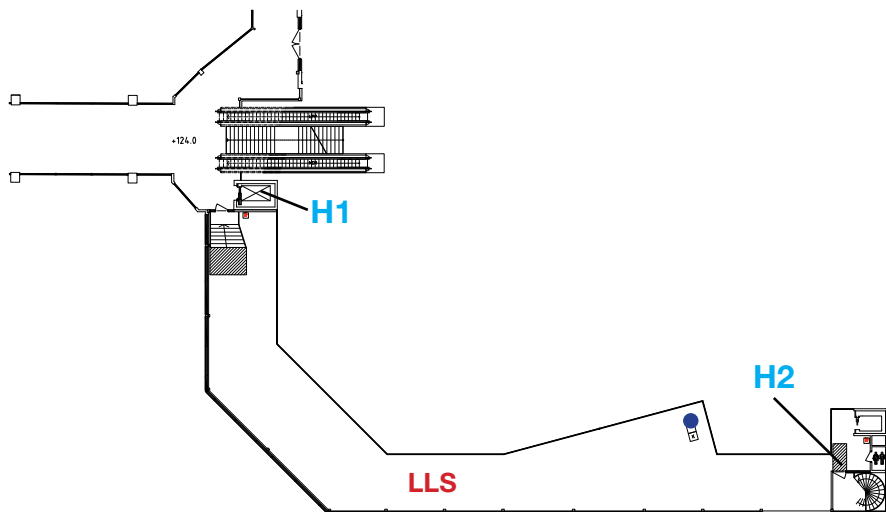

Lounge Syd

Lounge Syd utgörs av entresolplanet i Lobby Syd. Här finns alla möjligheter för media att arbeta och rapportera från våra evenemang.

-  Brandpost
-  Vatten
- H1** Hiss 1
Dörr 90x200 cm
yta 210x110 cm
8 pers, 630 kg
- H2** Hiss 2
Dörr 90x210 cm
yta 160x110 cm
10 pers, 750 kg

Sektion	LLS
Golvytta, (ca) m ²	170
Fri takhöjd, m	2,20
Golvtryck, kg/ m ²	250
Komfortkyla	ja
Grundbelysning	ja
Dagsljus	ja

Försörjning (kan hyras av Elmia Utställarservice)	Ja	Nej	Kommentar
EI 220 V 10 A	x		
EI 400 V 16-125 A	x		
EI 400 V 150-400 A		x	
Vatten	x		vid pentrydel
Avlopp	x		vid pentrydel
Tryckluft	x		under vissa förutsättningar, kontakta Utställarservice
Wirehängning från tak	x		
Internet trådlöst	x		
Internet, trådbundet	x		