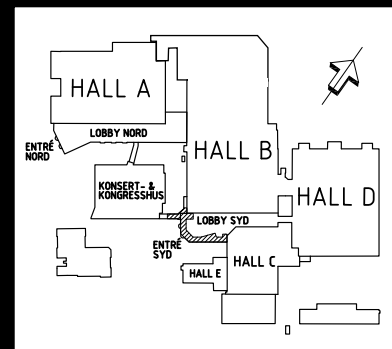

Lounge Syd

Lounge Syd utgörs av entresolplanet i Lobby Syd. Här finns alla möjligheter för media att arbeta och rapportera från våra evenemang.

-  Brandpost
-  Vatten
- H1** Hiss 1
Dörr 90x200 cm
yta 210x110 cm
8 pers, 630 kg
- H2** Hiss 2
Dörr 90x210 cm
yta 160x110 cm
10 pers, 750 kg