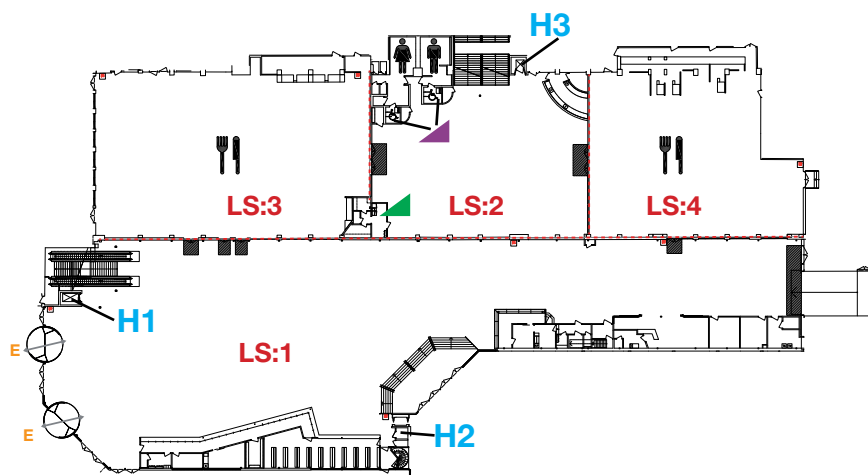

Lobby Syd

Lobby Syd är vår nyaste entré och innehåller garderob, information och flera restauranger bl.a vår nya kaffeservering. Från Lobby Syd nås smidigt Kongresshus, Hall B, D och C. Här finns inbyggda möjligheter att arbeta med miljöljus och skapa atmosfärer för olika fest- och galaarrangemang.

E Besökar entré

Brandpost

Skötrum

Sjukrum

H1 Hiss 1
Dörr 90x200 cm
yta 210x110 cm
8 pers, 630 kg

H2 Hiss 2
Dörr 90x210 cm
yta 160x110 cm
10 pers, 750 kg

H3 Hiss 3
Dörr 90x200 cm
yta 110x110 cm
6 pers, 500 kg