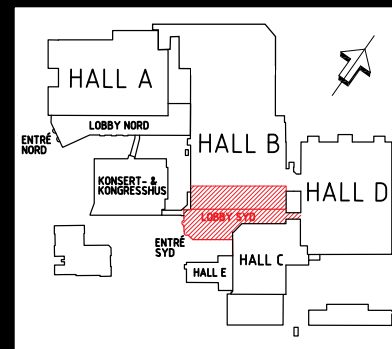

Lobby Syd

Lobby Syd är vår nyaste entré och innehåller garderob, information och flera restauranger bl.a vår nya kaffeservering. Från Lobby Syd nås smidigt Kongresshus, Hall B, D och C. Här finns inbyggda möjligheter att arbeta med miljöljus och skapa atmosfärer för olika fest- och galaarrangemang.

E Besökar entré

Brandpost

Skötrum

Sjukrum

H1 Hiss 1
Dörr 90x200 cm
yta 210x110 cm
8 pers, 630 kg

H2 Hiss 2
Dörr 90x210 cm
yta 160x110 cm
10 pers, 750 kg

H3 Hiss 3
Dörr 90x200 cm
yta 110x110 cm
6 pers, 500 kg