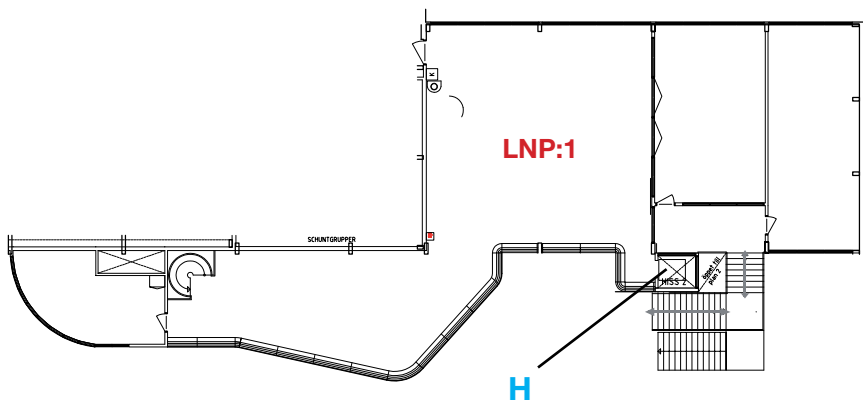

Lobby Nord, Pressen

Lobby Nord Pressen utgörs av entresolplanet i Lobby Nord. Här finns alla möjligheter för media att arbeta och rapportera från våra evenemang.

-  Brandpost
-  Hiss
Dörr 90x200 cm
yta 140x105 cm
8 pers, 630 kg

Sektion	LNP:1
Golvyta, (ca) m ²	370
Fri takhöjd, m	3,25-5,35
Golvtryck, kg/ m ²	250
Komfortkyla	ja
Grundbelysning	ja
Dagsljus	ja

Försörjning (kan hyras av Elmia Utställarservice)	Ja	Nej	Kommentar
Ei 220 V 10 A	x		
Ei 400 V 16-125 A	x		max 63 A
Ei 400 V 150-400 A		x	
Vatten	x		vid pentrydel
Avlopp	x		vid pentrydel
Tryckluft	x		Upp till 6 kg/cm ²
Wirehängning från tak		x	
Internet trådlöst	x		
Internet, trådbundet	x		