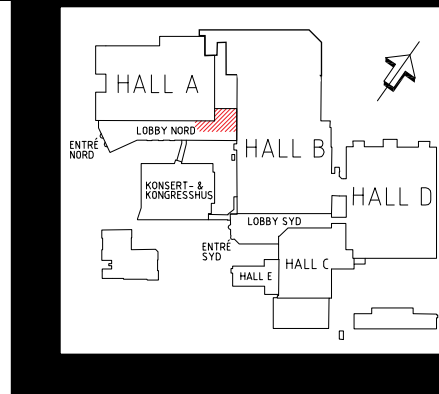

Lobby Nord, Pressen

Lobby Nord Pressen utgörs av entresolplanet i Lobby Nord. Här finns alla möjligheter för media att arbeta och rapportera från våra evenemang.

-  Brandpost
-  Hiss
Dörr 90x200 cm
yta 140x105 cm
8 pers, 630 kg