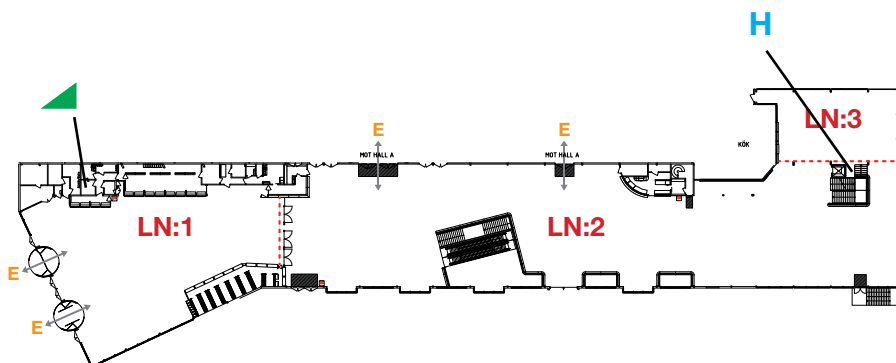

Lobby Nord

Lobby Nord är en av våra två huvudentréer. Byggt med mycket trä och glas för att spegla vårt Småland. Här finns information, garderober, entréer, restauranger och annan service. Från Lobby Nord nås Hall A, B, Mässgatan, övriga hallar och Kongresshuset. Lobby Nord används även för fest- och galaarrangemang.

 Brandpost

 Vilorum

H Hiss
Dörr 90x200 cm
yta 140x105 cm
8 pers, 630 kg

E Besökar entré

Sektion	LN:1	LN:2	LN:3
Golvyta, (ca) m ²	670	1 540	220
Fri takhöjd, m	3,8-7,2	3,8-7,2	3,0
Golvtryck, kg/ m ²	250	250	250
Komfortkyla	ja	ja	ja
Grundbelysning	ja	ja	ja
Dagsljus	ja	ja	ja