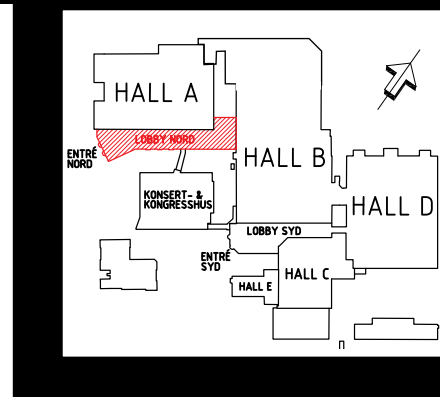

Lobby Nord

Lobby Nord är en av våra två huvudentréer. Byggt med mycket trä och glas för att spegla vårt Småland. Här finns information, garderober, entréer, restauranger och annan service. Från Lobby Nord nås Hall A, B, Mässgatan, övriga hallar och Kongresshuset. Lobby Nord används även för fest- och galaarrangemang.

 Brandpost

 Vilorum

H Hiss
Dörr 90x200 cm
yta 140x105 cm
8 pers, 630 kg

E Besökar entré

Sektion	LN:1	LN:2	LN:3
Golvyta, (ca) m ²	670	1 540	220
Fri takhöjd, m	3,8-7,2	3,8-7,2	3,0
Golvtryck, kg/ m ²	250	250	250
Komfortkyla	ja	ja	ja
Grundbelysning	ja	ja	ja
Dagsljus	ja	ja	ja