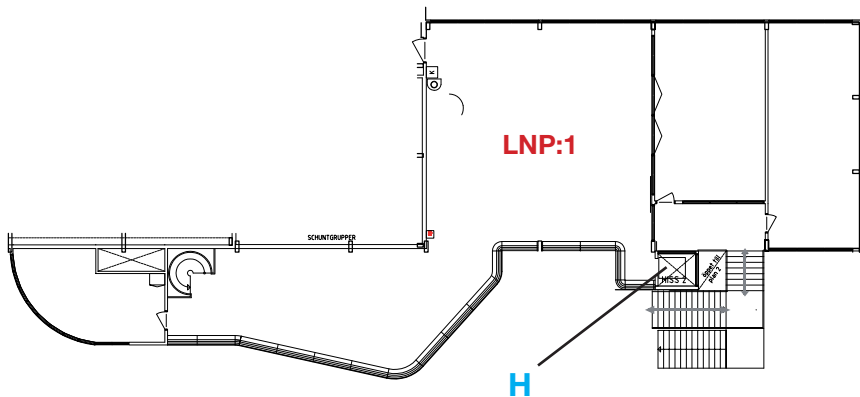

Lobby Nord, Pressen

Lobby Nord Pressen utgörs av entresolplanet i Lobby Nord. Här finns alla möjligheter för media att arbeta och rapportera från våra evenemang.

Brandpost

Hiss
Dörr 90x200 cm
yta 140x105 cm
8 pers, 630 kg

Sektion	LNP:1
Golvyta, (ca) m ²	370
Fri takhöjd, m	3,25-5,35
Golvtryck, kg/ m ²	250
Komfortkyla	ja
Grundbelysning	ja
Dagsljus	ja

Försörjning (kan hyras av Elmia Utställarservice)	Ja	Nej	Kommentar
EI 220 V 10 A	x		
EI 400 V 16-125 A	x		max 63 A
EI 400 V 150-400 A		x	
Vatten	x		vid pentrydel
Avlopp	x		vid pentrydel
Tryckluft	x		Upp till 6 kg/cm ²
Wirehängning från tak		x	
Internet trådlöst	x		
Internet, trådbundet	x		