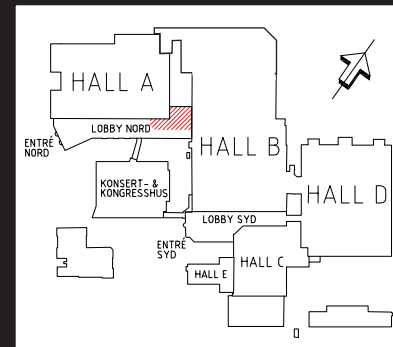

Lobby Nord, Pressen

Lobby Nord Pressen utgörs av entresolplanet i Lobby Nord. Här finns alla möjligheter för media att arbeta och rapportera från våra evenemang.

Brandpost

Hiss
Dörr 90x200 cm
yta 140x105 cm
8 pers, 630 kg