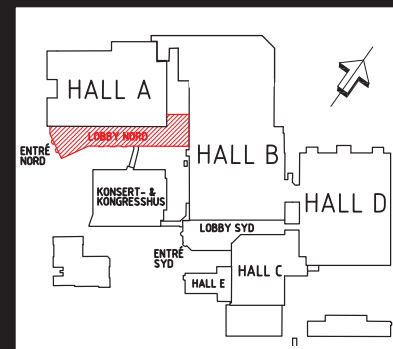

Lobby Nord

Lobby Nord är en av våra två huvudentréer. Byggt med mycket trä och glas för att spegla vårt Småland. Här finns information, garderober, entréer, restauranger och annan service. Från Lobby Nord nås Hall A, B, Mässgatan, övriga hallar och Kongresshuset. Lobby Nord används även för fest- och galaarrangemang.

-  Brandpost
-  Vilorum
- H** Hiss
Dörr 90x200 cm
yta 140x105 cm
8 pers, 630 kg

E Besökar entré

Sektion	LN:1	LN:2	LN:3
Golvyta, (ca) m ²	670	1 540	220
Fri takhöjd, m	3,8-7,2	3,8-7,2	3,0
Golvtryck, kg/ m ²	250	250	250
Komfortkyla	ja	ja	ja
Grundbelysning	ja	ja	ja
Dagsljus	ja	ja	ja