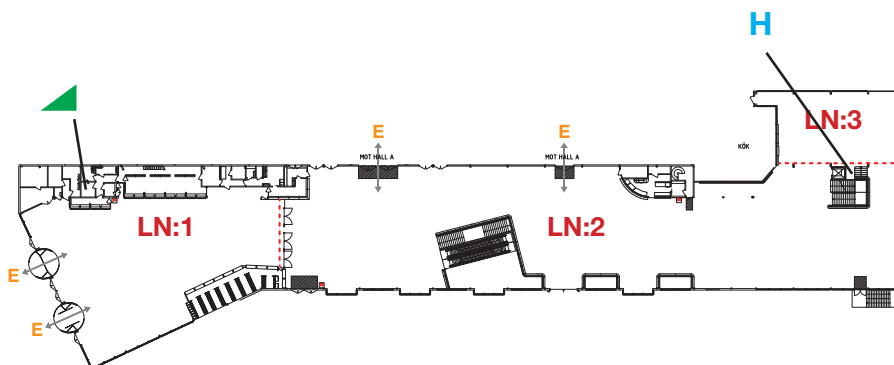

Lobby Nord

Lobby Nord är en av våra två huvudentréer. Byggt med mycket trä och glas för att spegla vårt Småland. Här finns information, garderober, entréer, restauranger och annan service. Från Lobby Nord nås Hall A, B, Mässgatan, övriga hallar och Kongresshuset. Lobby Nord används även för fest- och galaarrangemang.

-  Brandpost
-  Vilorum
- H** Hiss
Dörr 90x200 cm
yta 140x105 cm
8 pers, 630 kg

E Besökar entré

Sektion	LN:1	LN:2	LN:3
Golvyta, (ca) m ²	670	1 540	220
Fri takhöjd, m	3,8-7,2	3,8-7,2	3,0
Golvtryck, kg/ m ²	250	250	250
Komfortkyla	ja	ja	ja
Grundbelysning	ja	ja	ja
Dagsljus	ja	ja	ja