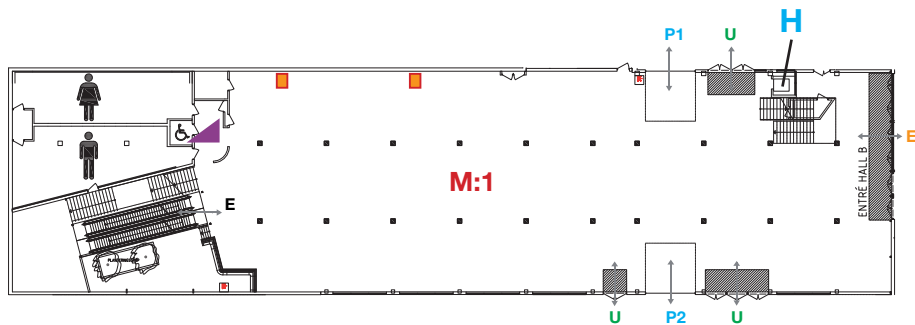

# Mässgatan

Mässgatan är belägen en trappa ner från Lobby Nord och står direkt förbindelse med Hall B. Mässgatan kan användas som passage mellan Lobby Nord och Hall B men även som utställningsyta för mindre utställningar.

-  Brandpost
-  Skötrum
-  EI 220 V
-  Hiss  
Dörr 90x200 cm  
yta 140x105 cm  
8 pers, 630 kg

**E** Besökar entré    **P** Port    **U** Utgång utomhus

Sektion	M:1
Golvyta, (ca) m <sup>2</sup>	1 100
Fri takhöjd, m	3,30
Golvtryck, kg/ m <sup>2</sup>	500
Port 1, m, h x b	4,5 x 4,5
Port 2, m, h x b	4,5 x 4,5
Komfortkyla	ja
Grundbelysning	ja
Dagsljus	ja