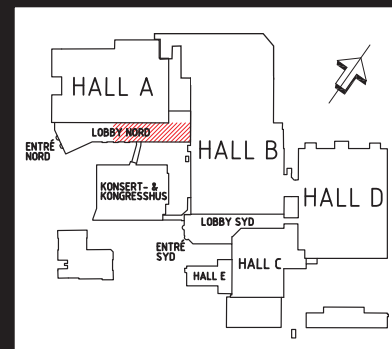

# Mässgatan

Mässgatan är belägen en trappa ner från Lobby Nord och står direkt förbindelse med Hall B. Mässgatan kan användas som passage mellan Lobby Nord och Hall B men även som utställningsyta för mindre utställningar.

-  Brandpost
-  Skötrum
-  EI 220 V
-  Hiss  
Dörr 90x200 cm  
yta 140x105 cm  
8 pers, 630 kg

**E** Besökar entré    **P** Port    **U** Utgång utomhus

Sektion	M:1
Golvyta, (ca) m <sup>2</sup>	1 100
Fri takhöjd, m	3,30
Golvtryck, kg/ m <sup>2</sup>	500
Port 1, m, h x b	4,5 x 4,5
Port 2, m, h x b	4,5 x 4,5
Komfortkyla	ja
Grundbelysning	ja
Dagsljus	ja