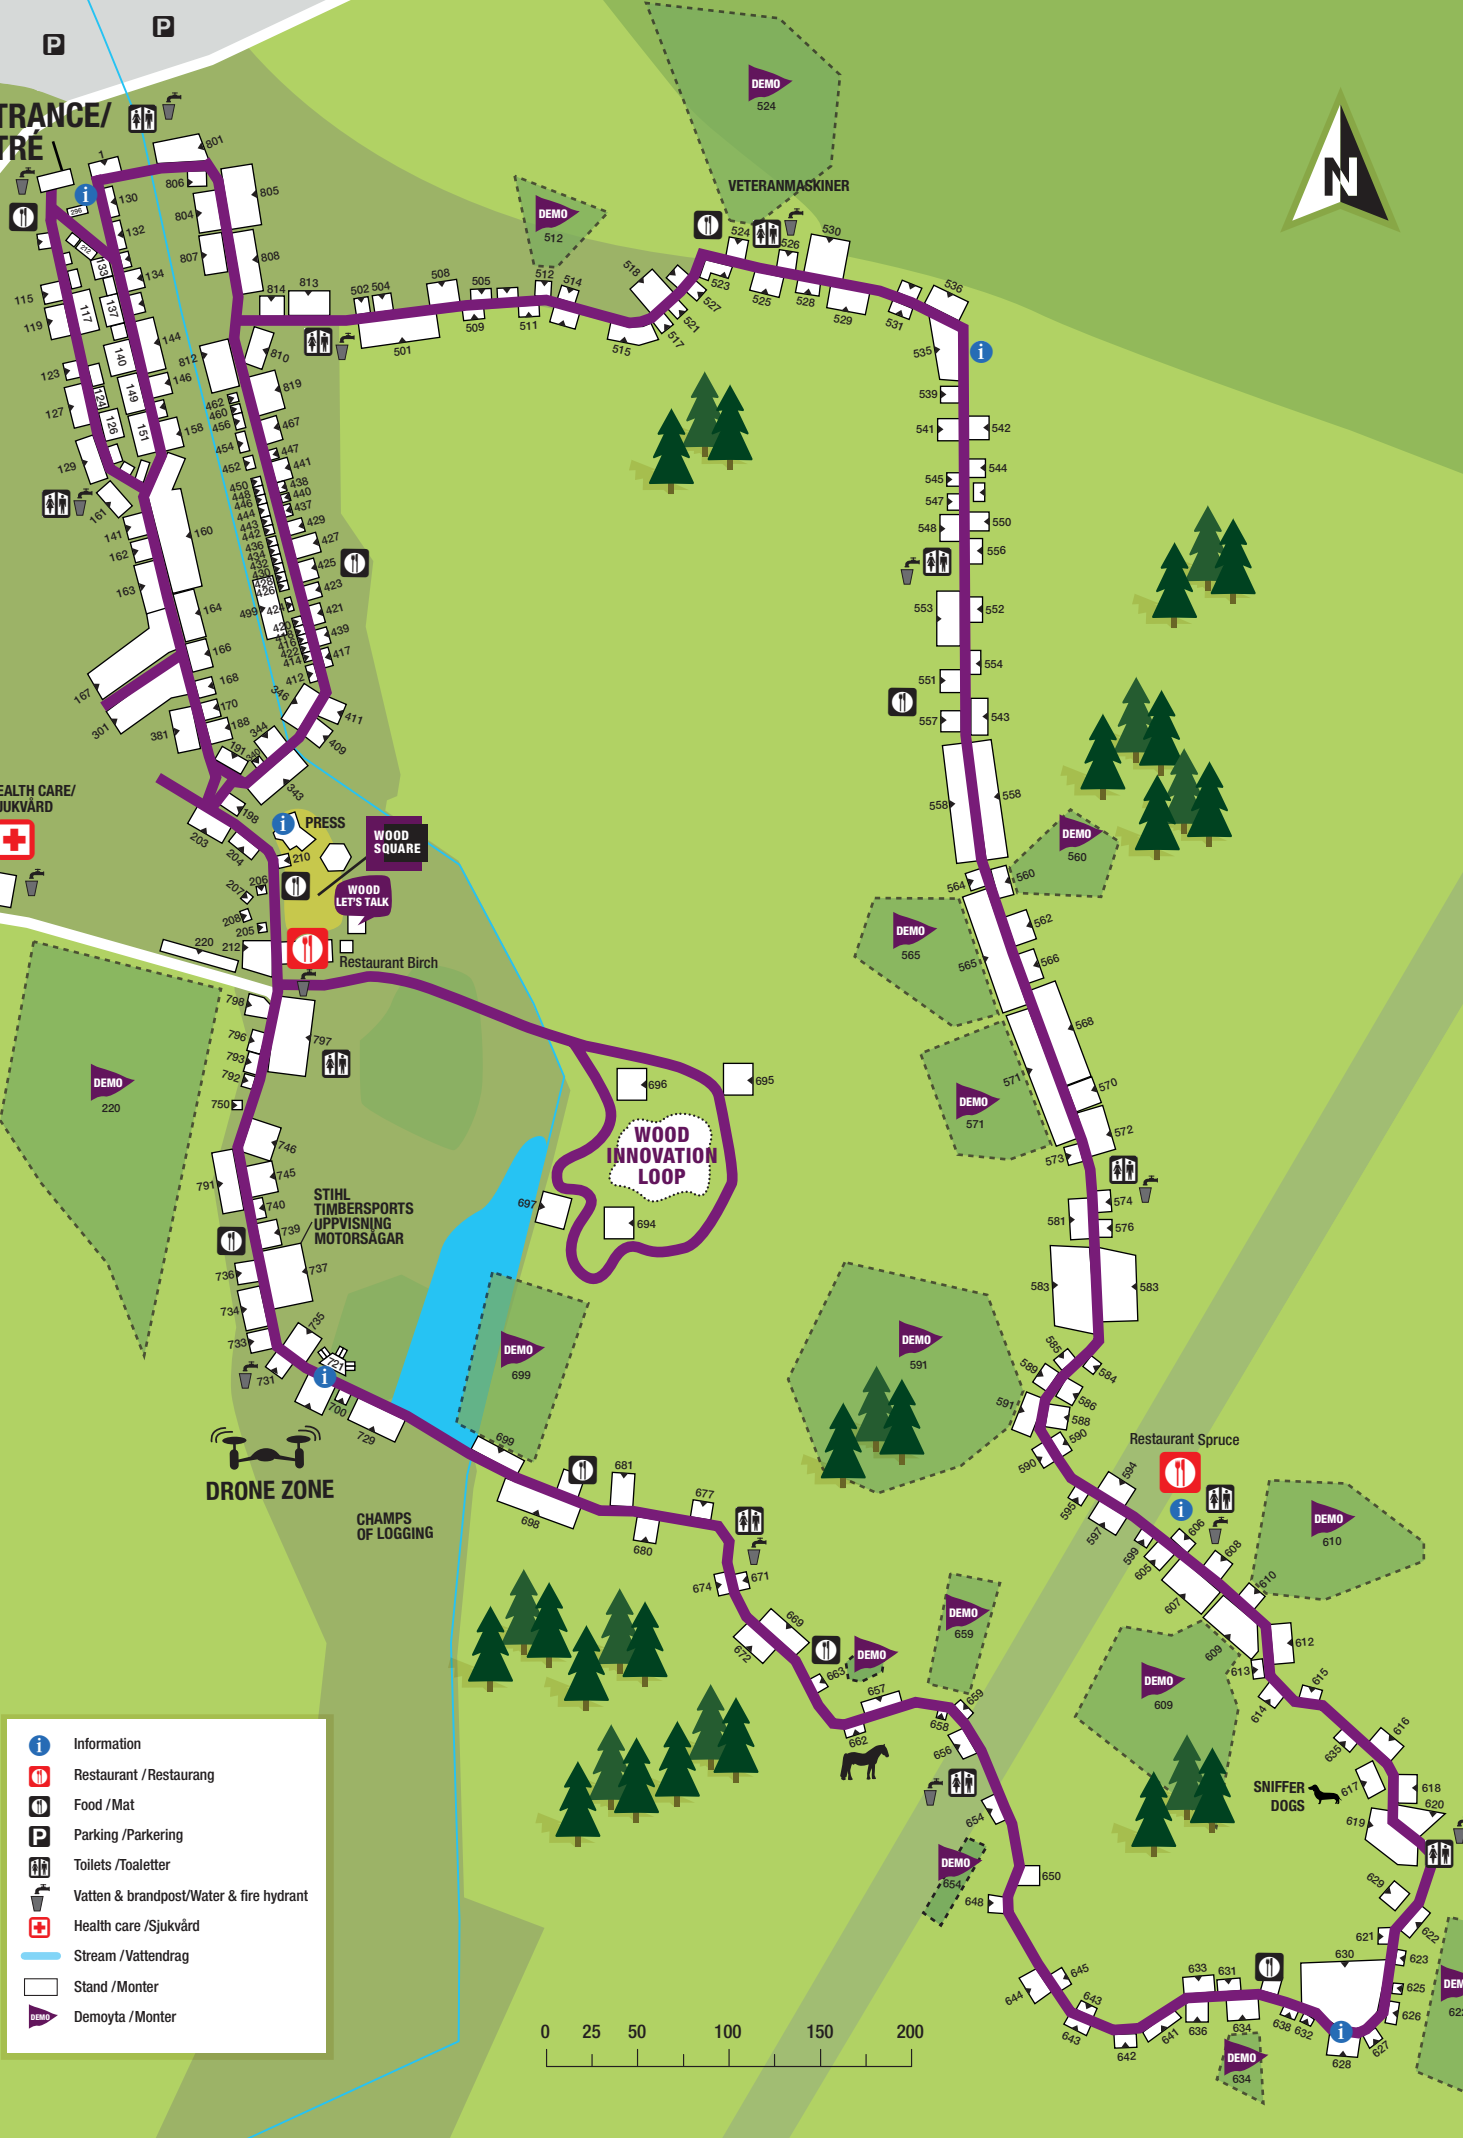

ENTRANCE/
ENTRÉ

-  Information
-  Restaurant / Restaurang
-  Food / Mat
-  Parking / Parkering
-  Toilets / Toaletter
-  Vatten & brandpost/Water & fire hydrant
-  Health care /Sjukvård
-  Stream / Vattendrag
-  Stand / Monter
-  Demoyta / Monter