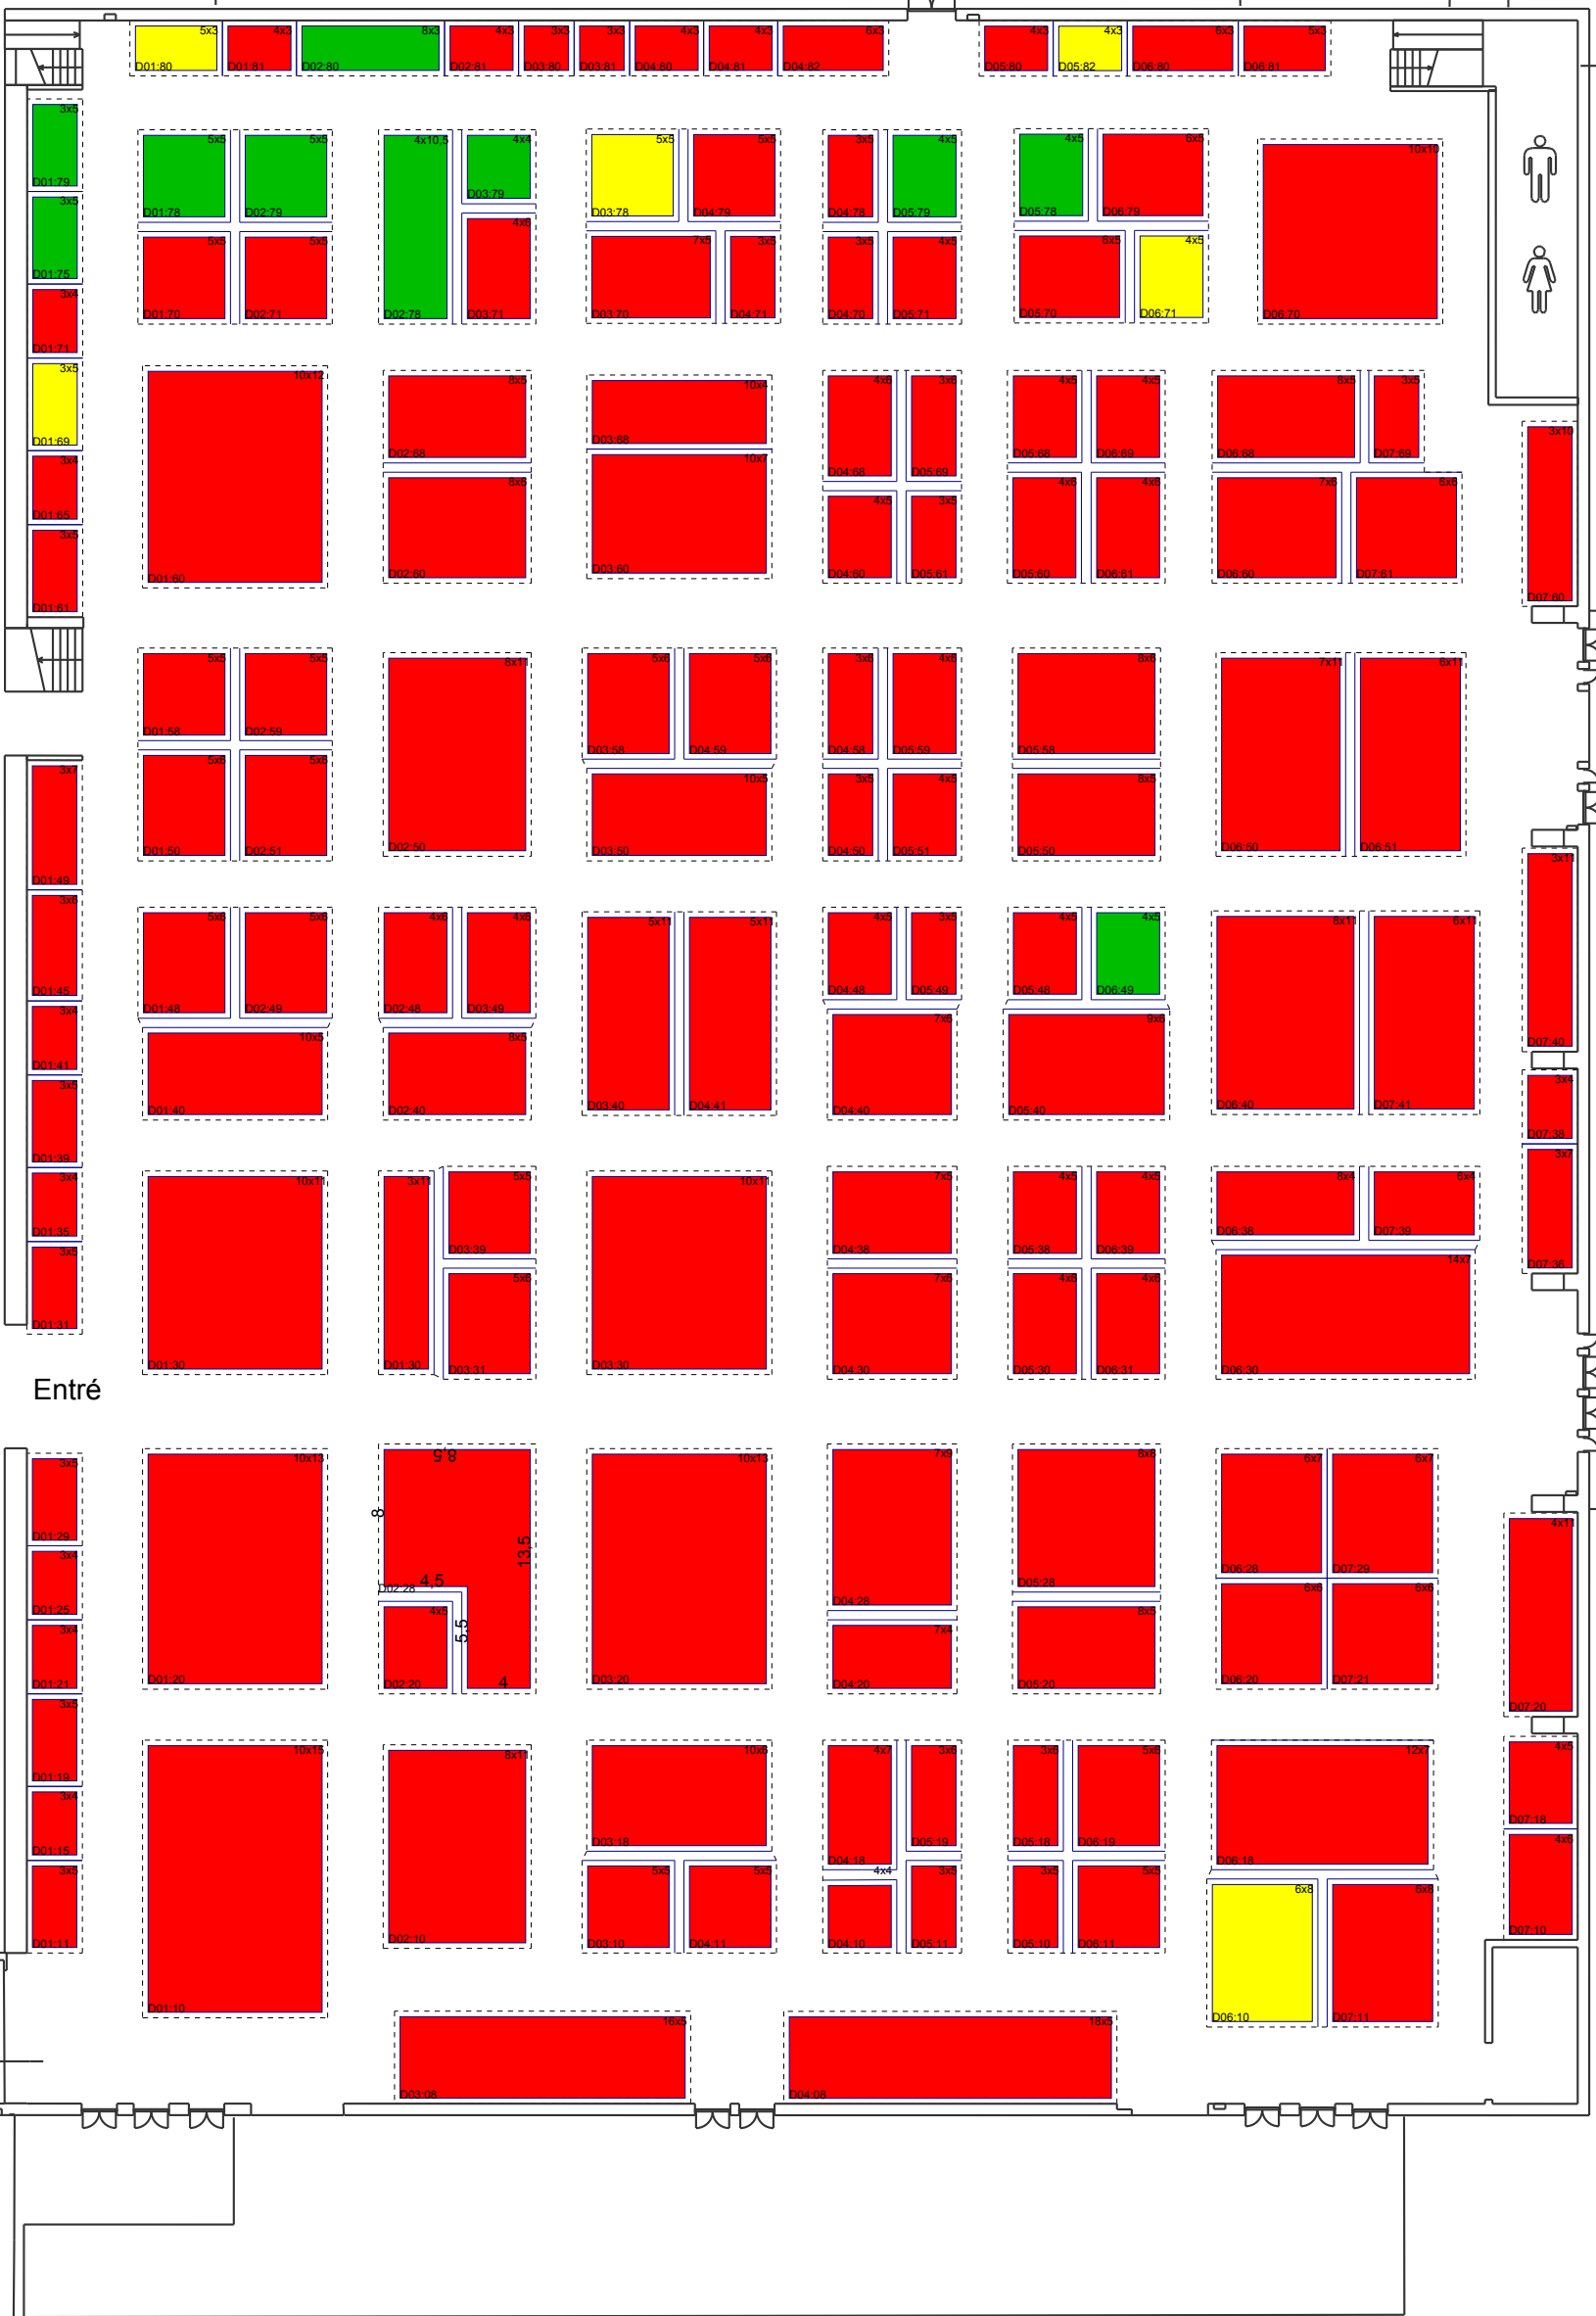

0 10 20

Röd = Bokad, Gul = Reserverad, Grön = Ledig yta

Entré